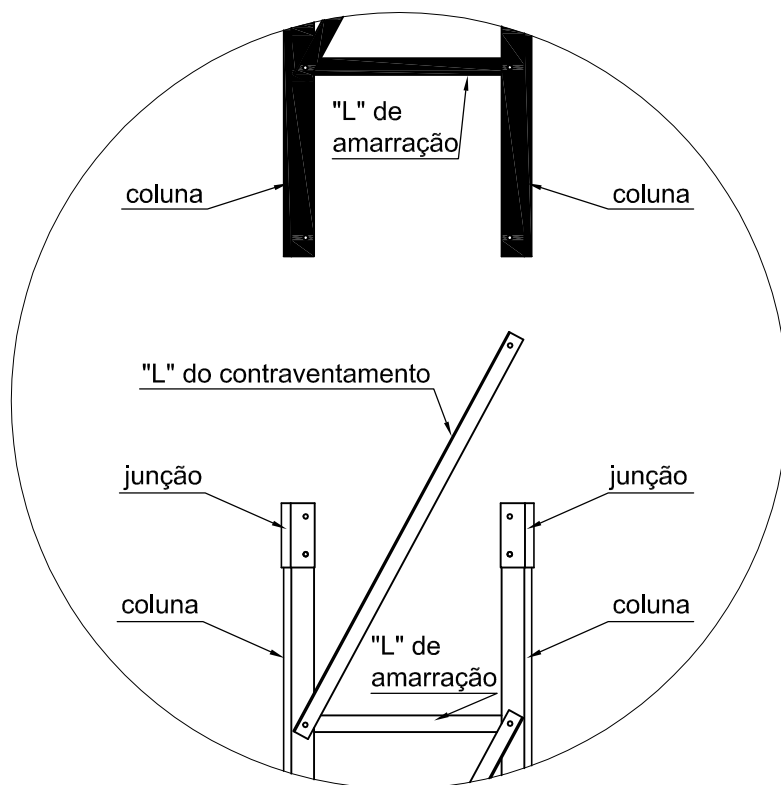

## MONTAGEM DOS MODULOS

DETALHE "K"

DETALHE "K"

### Pré-Montagem:

Montar de 2 em 2 módulos no chão (horizontalmente) fazendo o alinhamento, desmontar os módulos depois de alinhados observando o DETALHE "K", posteriormente montar verticalmente na mesma ordem do alinhamento.

OBSERVAÇÃO: Montar os L's de amarração com a aba para dentro e pra cima, e os L's de contraventamento com a aba para fora e para cima.